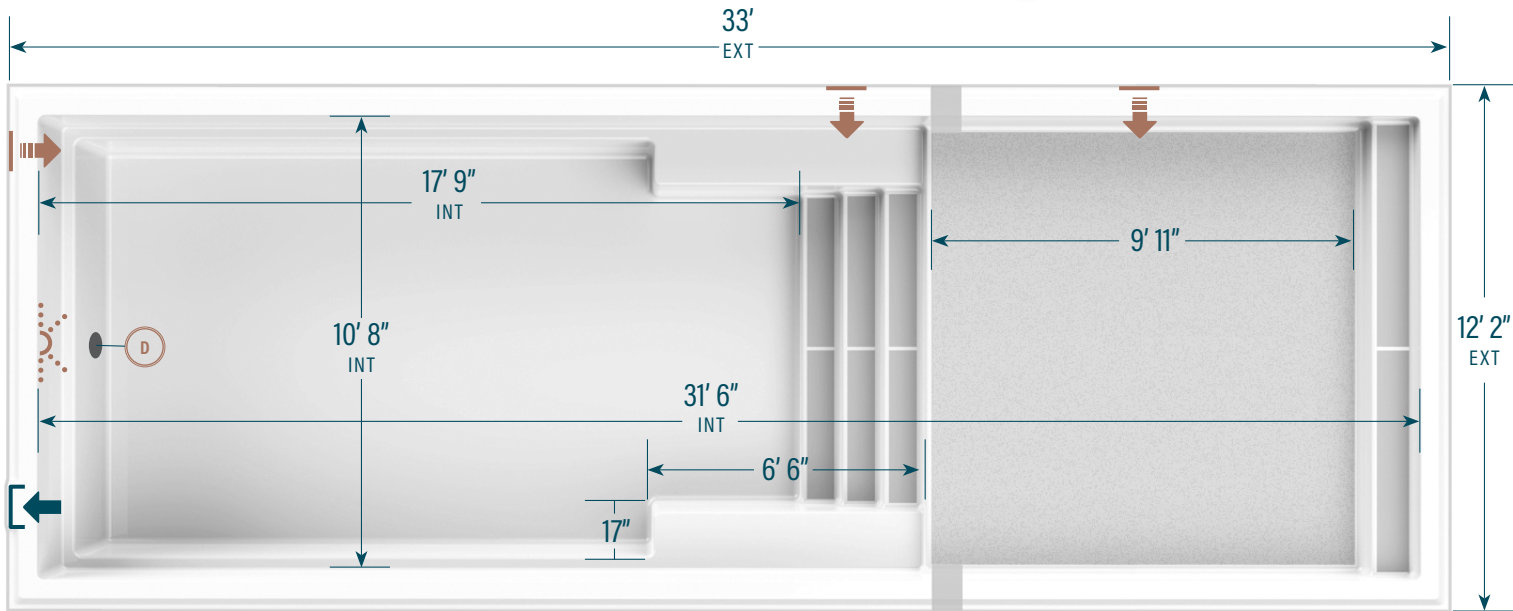

moVa

PISCINES CONTEMPORAINES

12' x 33' avec terrasse

CAPACITÉ
7 257 gallons US
27 469 litres

POIDS COQUILLE
877 kg | 1 930 lbs

LÉGENDE

ÉCUMOIRE →]	DRAIN DE FOND LATÉRAL (D)	RETOUR D'EAU ←]	LUMIÈRE DEL (dotted circle)	COULEURS
				LOUP SAUVAGE (grey swatch)
				ÉCUME DE MER (white swatch)