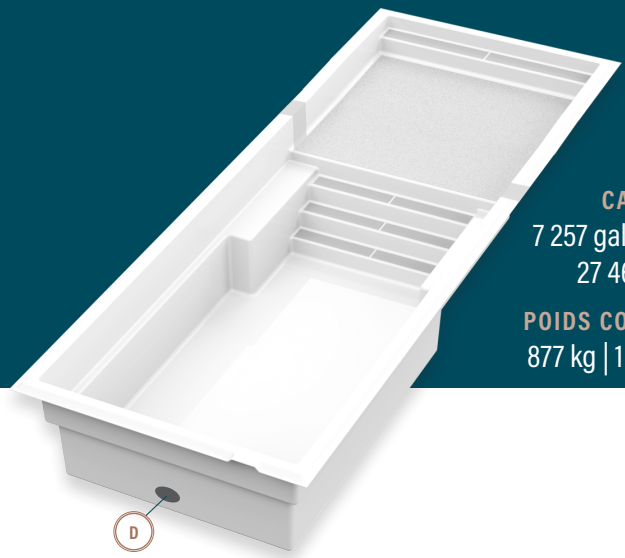

moVa

PISCINES CONTEMPORAINES

12' x 33' avec terrasse

CAPACITÉ
7 257 gallons US
27 469 litres

POIDS COQUILLE
877 kg | 1 930 lbs

LÉGENDE

ÉCUMOIRE →]	DRAIN DE FOND LATÉRAL (D)	RETOUR D'EAU ←]	LUMIÈRE DEL (dotted circle)	COULEURS
				LOUP SAUVAGE (grey swatch)
				ÉCUME DE MER (white swatch)