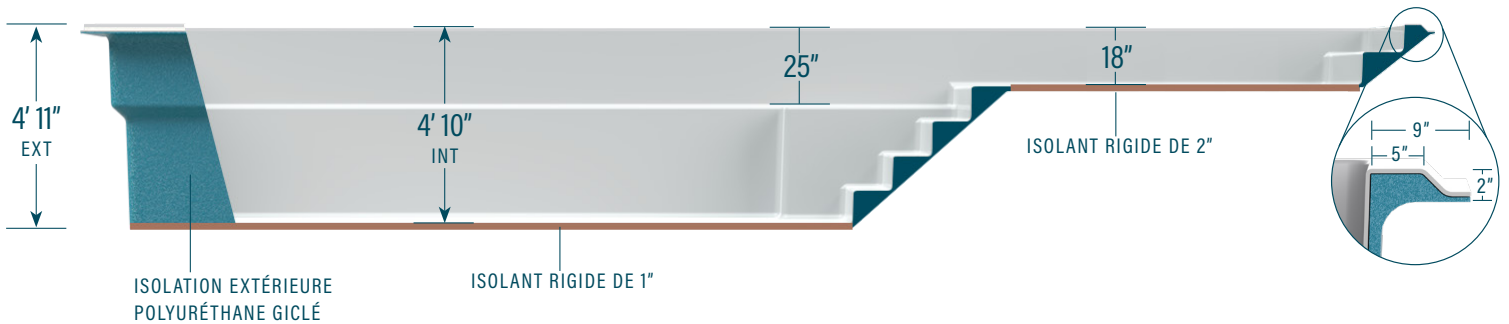

moVa

PISCINES CONTEMPORAINES

12' x 33' avec terrasse

CAPACITÉ
7 257 gallons US
27 469 litres

POIDS COQUILLE
877 kg | 1 930 lbs

LÉGENDE

ÉCUMOIRE →]	DRAIN DE FOND LATÉRAL (D)	RETOUR D'EAU ←]	LUMIÈRE DEL (dotted circle)	COULEURS
				LOUP SAUVAGE (grey swatch)
				ÉCUME DE MER (white swatch)