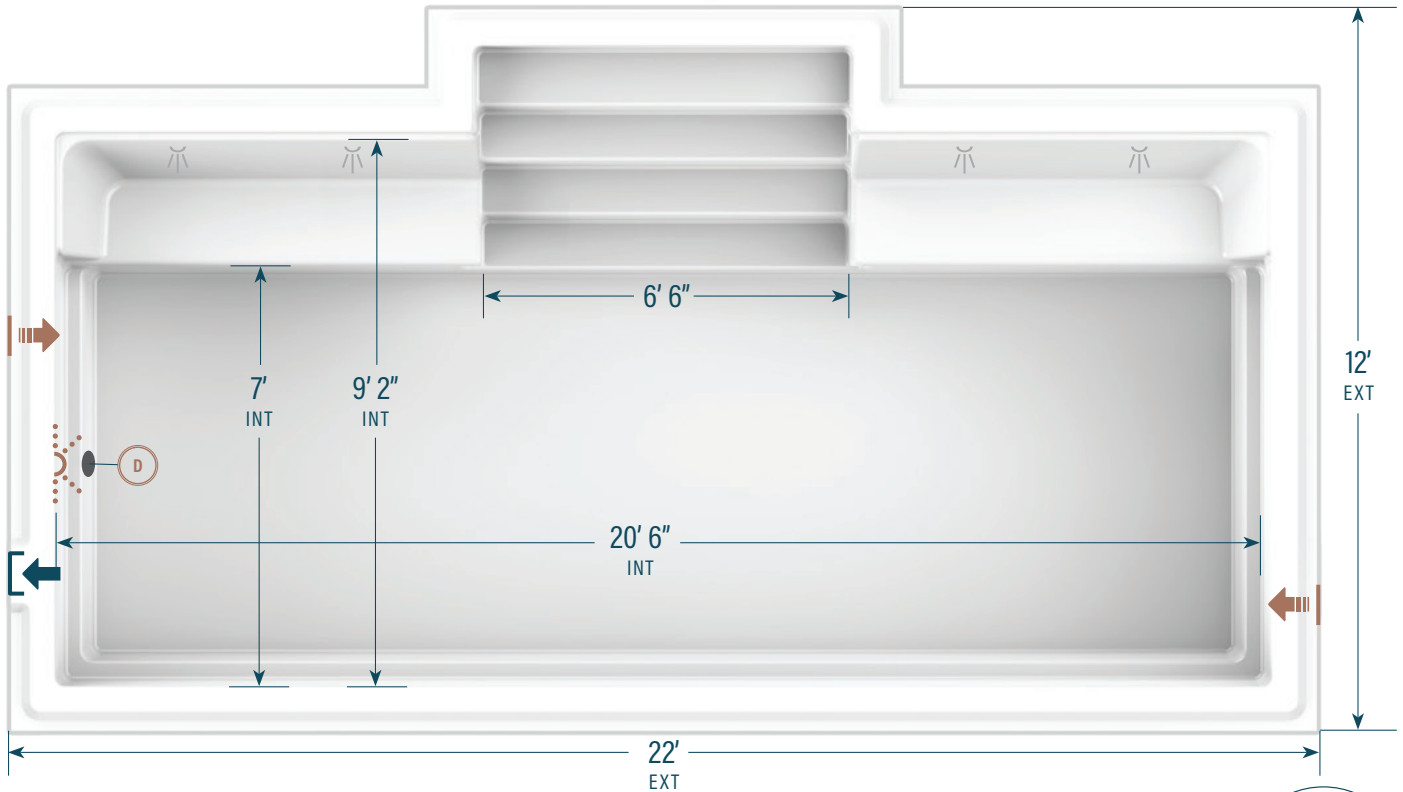

moVa

PISCINES CONTEMPORAINES

12' x 22'

CAPACITÉ
5 152 gallons US
19 502 litres

POIDS COQUILLE
700 kg | 1 600 lb

LÉGENDE

- ÉCUMOIRE
- DRAIN DE FOND LATÉRAL
- RETOUR D'EAU
- LUMIÈRE DEL
- COULEURS
LOUP SAUVAGE
ÉCUME DE MER
- JETS DE SPA
EN OPTION