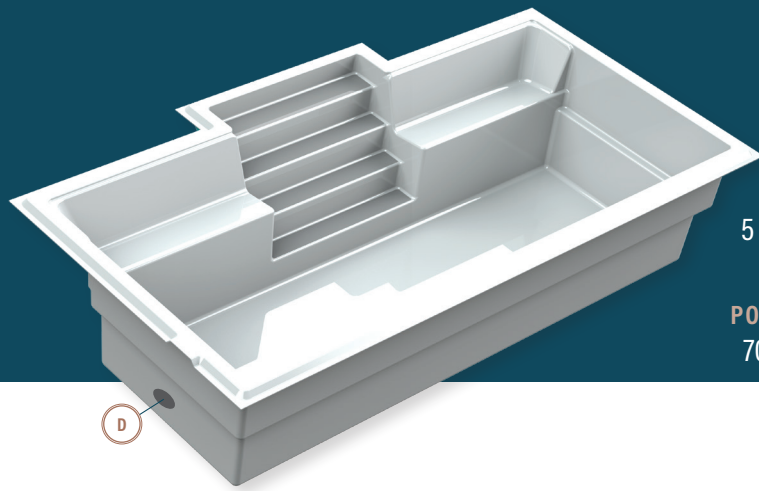

moVa

PISCINES CONTEMPORAINES

12' x 22'

CAPACITÉ
5 152 gallons US
19 502 litres

POIDS COQUILLE
700 kg | 1 600 lb

LÉGENDE

- ÉCUMOIRE
- DRAIN DE FOND LATÉRAL
- RETOUR D'EAU
- LUMIÈRE DEL
- COULEURS
LOUP SAUVAGE
ÉCUME DE MER
- JETS DE SPA
EN OPTION