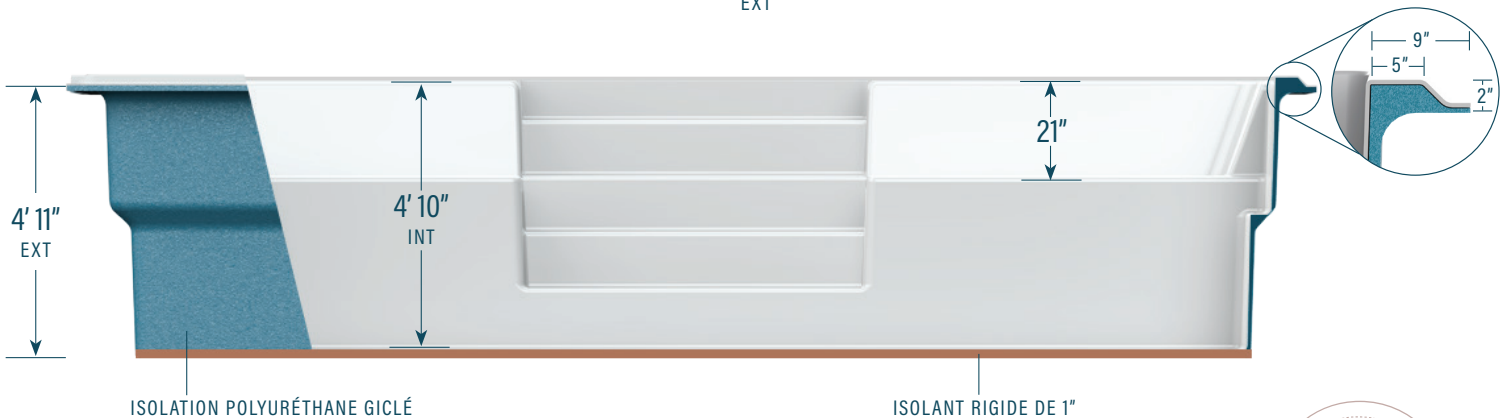

moVa

PISCINES CONTEMPORAINES

12' x 22'

CAPACITÉ
5 152 gallons US
19 502 litres

POIDS COQUILLE
700 kg | 1 600 lb

LÉGENDE

- ÉCUMOIRE
- DRAIN DE FOND LATÉRAL
- RETOUR D'EAU
- LUMIÈRE DEL
- COULEURS
LOUP SAUVAGE
ÉCUME DE MER
- JETS DE SPA
EN OPTION